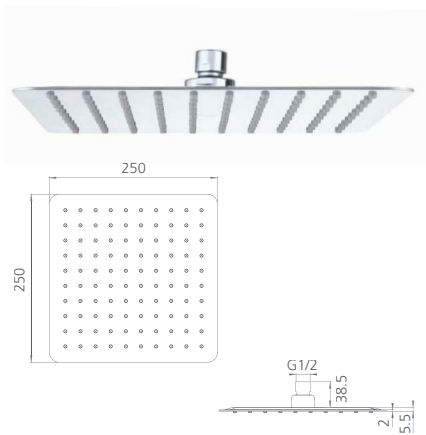

Ultra thin shower rose

WELS 3 Star / 9L per min

- **Chrome** MO35300CR