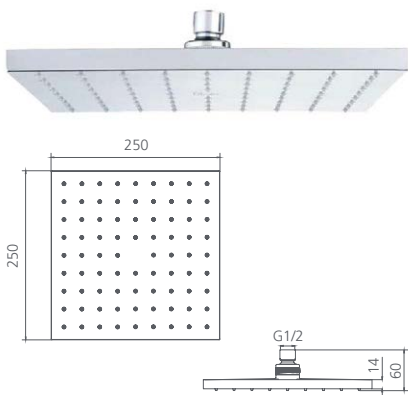

Hand shower with rail

WELS 3 Star / 9L per min

- Chrome MO168013CR
- **Matte Black** MO168013MB
- Brushed Nickel MO168013BN

Dual shower set

WELS 3 Star / 9L per min

- Chrome MO36342CR
- **Matte Black** MO36342MB
- Brushed Nickel MO36342BN