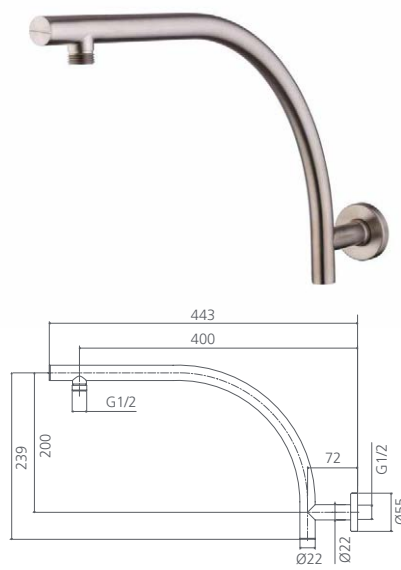

WELS 3 Star / 9L per min

- **Chrome** RO35400CR

High rise shower

WELS 3 Star / 9L per min

- **Chrome** RO140011CR

Raised wall mounted shower arm

- **Chrome** RO0008CR
- **Brushed Nickel** RO0008BN
- **Matte Black** RO0008MB