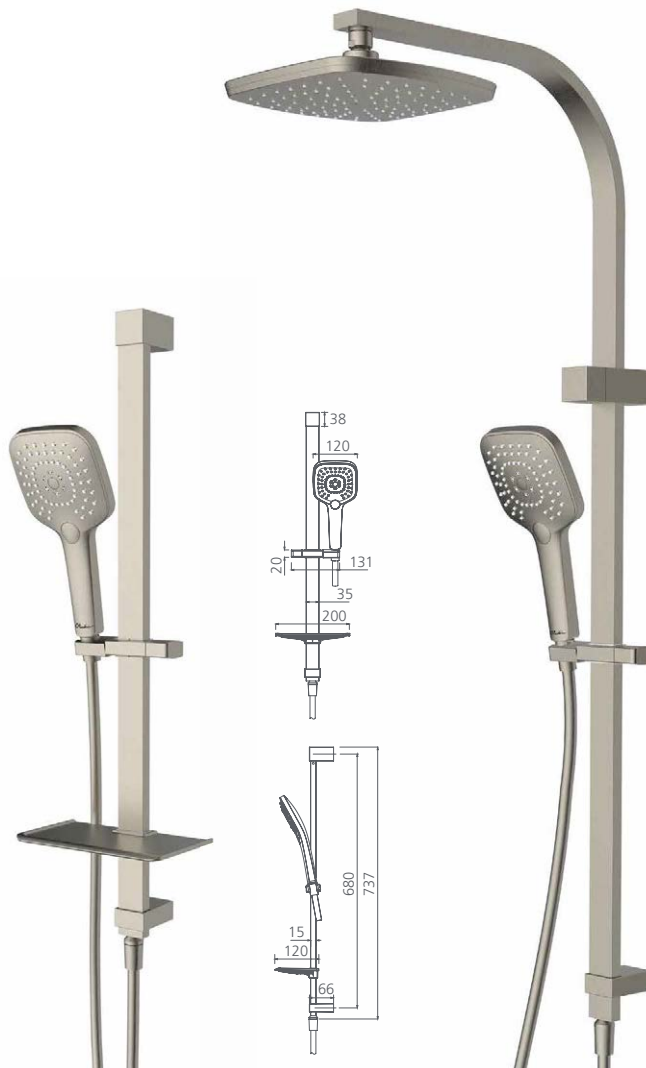

Hand shower with bracket

WELS 3 Star / 9L per min

- Chrome MO168013BCR
- **Matte Black** MO168013BMB
- Brushed Nickel MO168013BBN

Hand shower head

WELS 3 Star / 9L per min

- Chrome MO168013HCR
- **Matte Black** MO168013HMB
- Brushed Nickel MO168013HBN

Hand shower with rail

WELS 3 Star / 9L per min

- Chrome MO168013CR
- **Matte Black** MO168013MB
- Brushed Nickel MO168013BN

Dual shower set

WELS 3 Star / 9L per min

- Chrome MO36342CR
- **Matte Black** MO36342MB
- Brushed Nickel MO36342BN