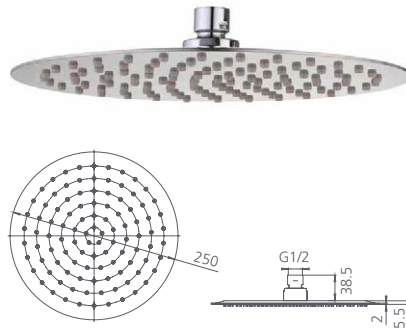

Ultra thin shower rose

WELS 3 Star / 9L per min

- **Chrome** RO35400CR