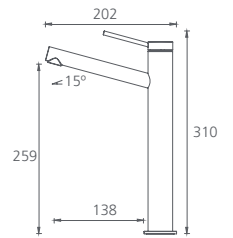

Uplift / WELS 5 Star / 6L per min
● **Chrome** VE109500CR
● **Matte Black** VE109506MB

Tower basin mixers

Straight / WELS 5 Star / 6L per min
● **Chrome** VE107500CR
● **Matte Black** VE107506MB

Curved / WELS 5 Star / 6L per min
● **Chrome** VE104500CR
● **Matte Black** VE104506MB