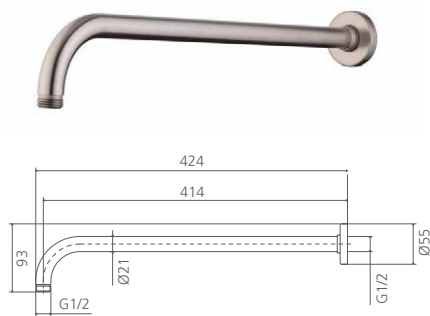

WELS 3 Star / 9L per min

- **Chrome** RO35400CR

High rise shower

WELS 3 Star / 9L per min

- **Chrome** RO140011CR

Raised wall mounted shower arm

- **Chrome** RO0008CR
- **Brushed Nickel** RO0008BN
- **Matte Black** RO0008MB