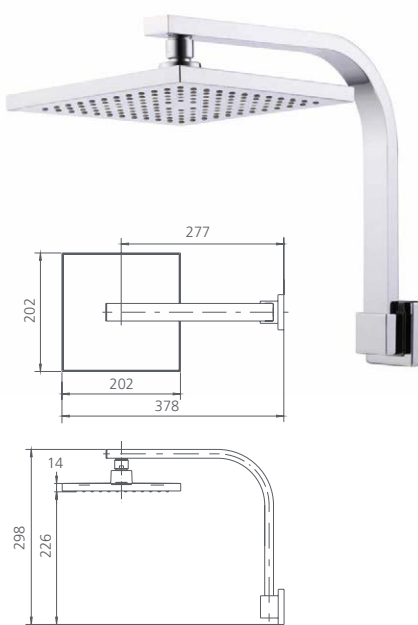

Shower rose

WELS 3 Star / 9L per min

- **Chrome** MO29301CR
- **Matte Black** MO29301MB

Ultra thin shower rose

WELS 3 Star / 9L per min

- **Chrome** MO35300CR

High rise shower

WELS 3 Star / 9L per min