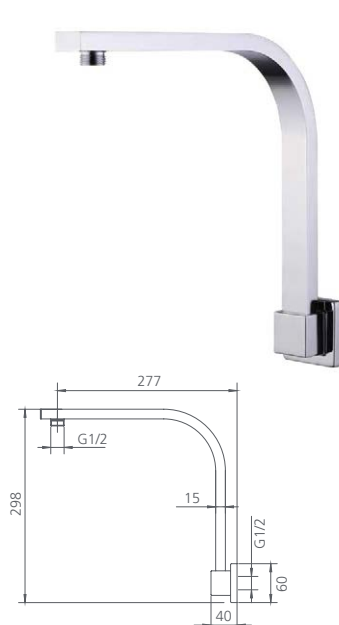

Raised wall mounted shower arm

- **Chrome** MO0009CR
- **Matte Black** MO0009MB